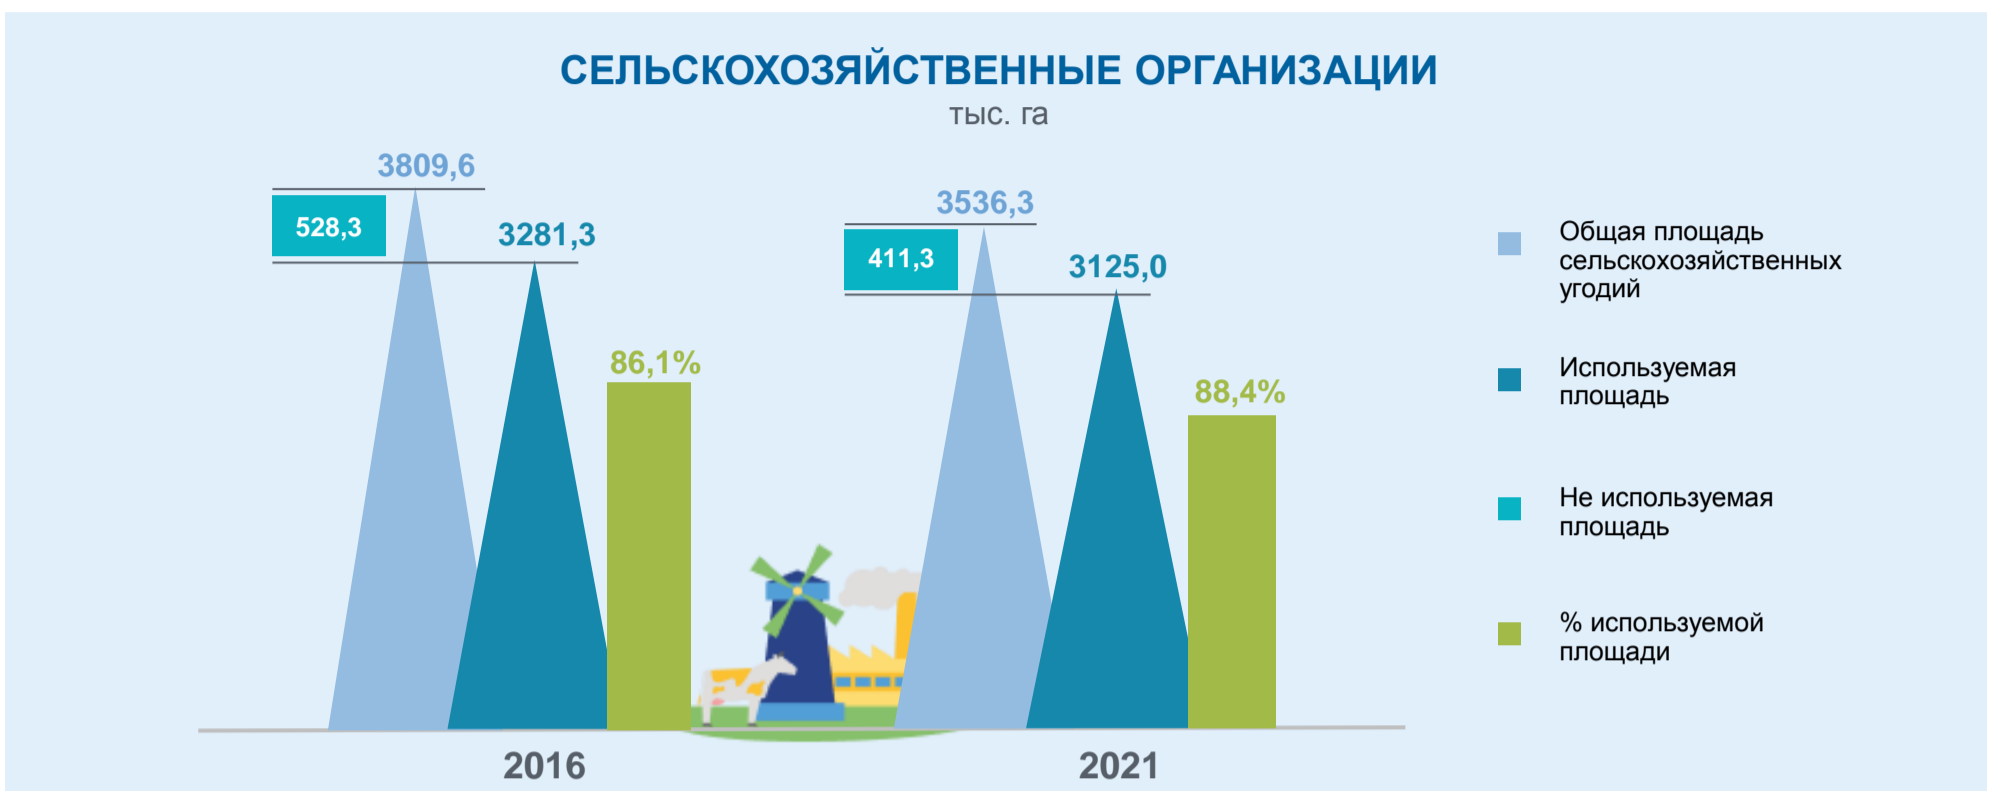

ИТОГИ СЕЛЬСКОХОЗЯЙСТВЕННОЙ МИКРОПЕРЕПИСИ 2021 ГОДА

Волгоградская область, на 1 августа 2021 г.

* Включая индивидуальных предпринимателей.

** 2016 – ЛПХ сельских поселений, 2021 – ЛПХ сельских населенных пунктов.