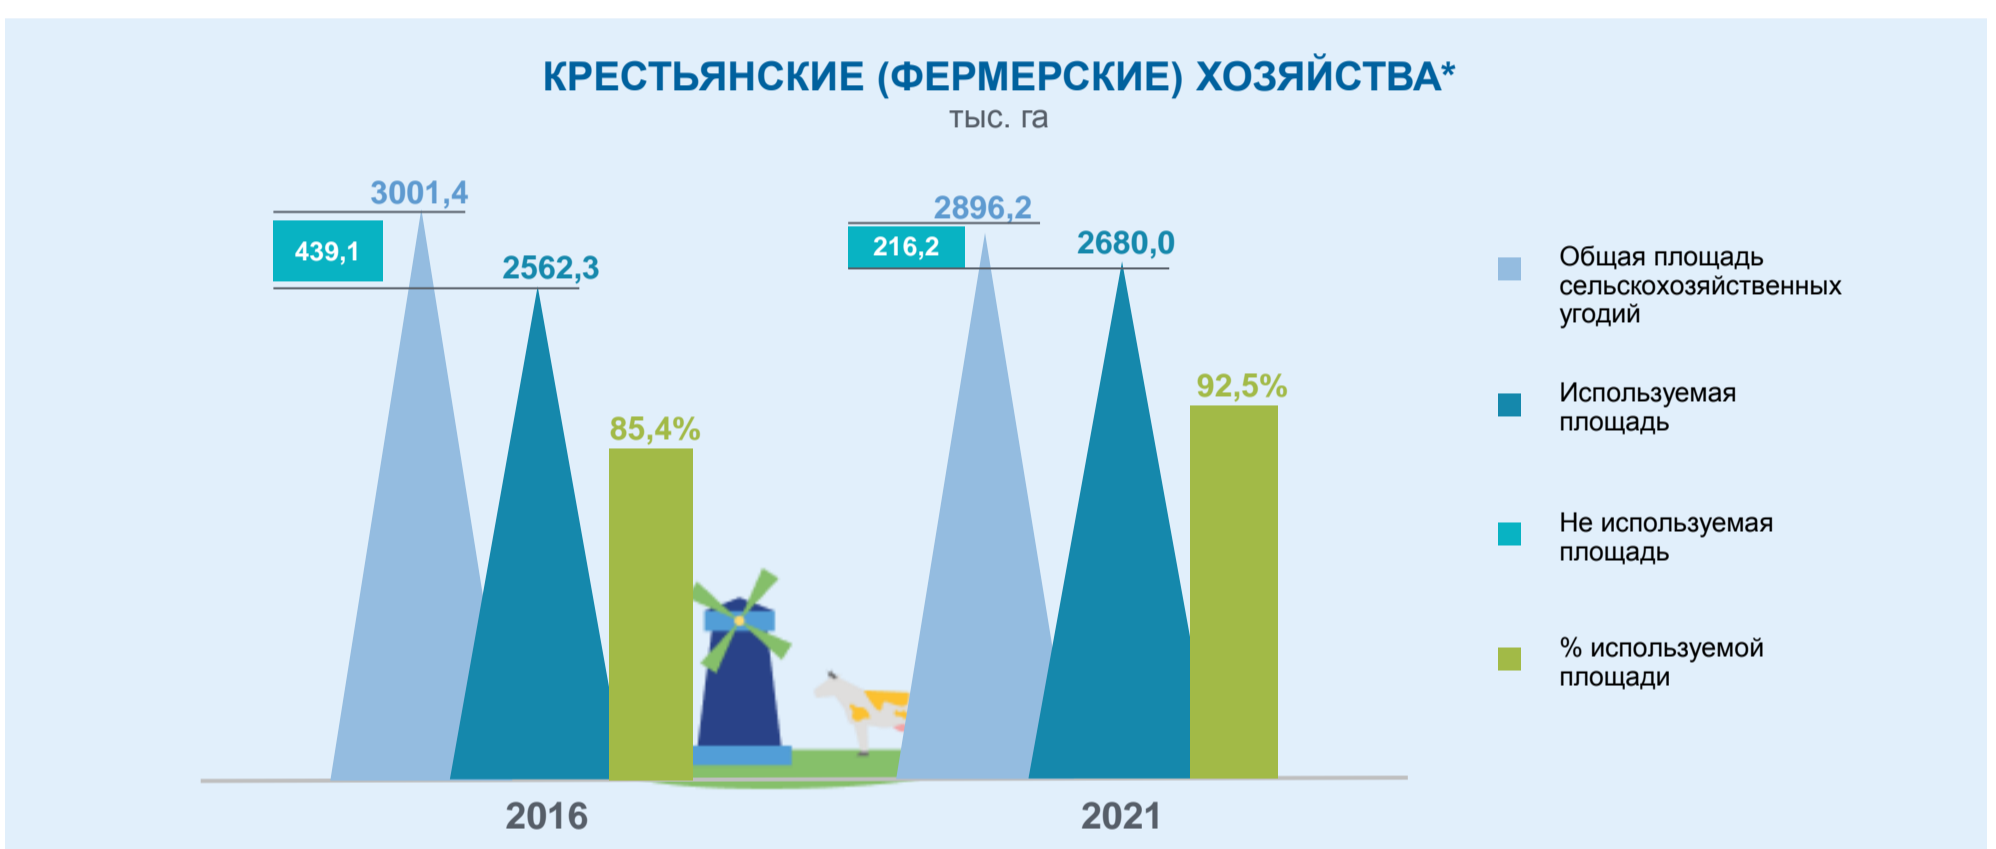

ИТОГИ СЕЛЬСКОХОЗЯЙСТВЕННОЙ МИКРОПЕРЕПИСИ 2021 ГОДА

Волгоградская область, на 1 августа 2021 г.

* Включая индивидуальных предпринимателей.

** 2016 – ЛПХ сельских поселений, 2021 – ЛПХ сельских населенных пунктов.