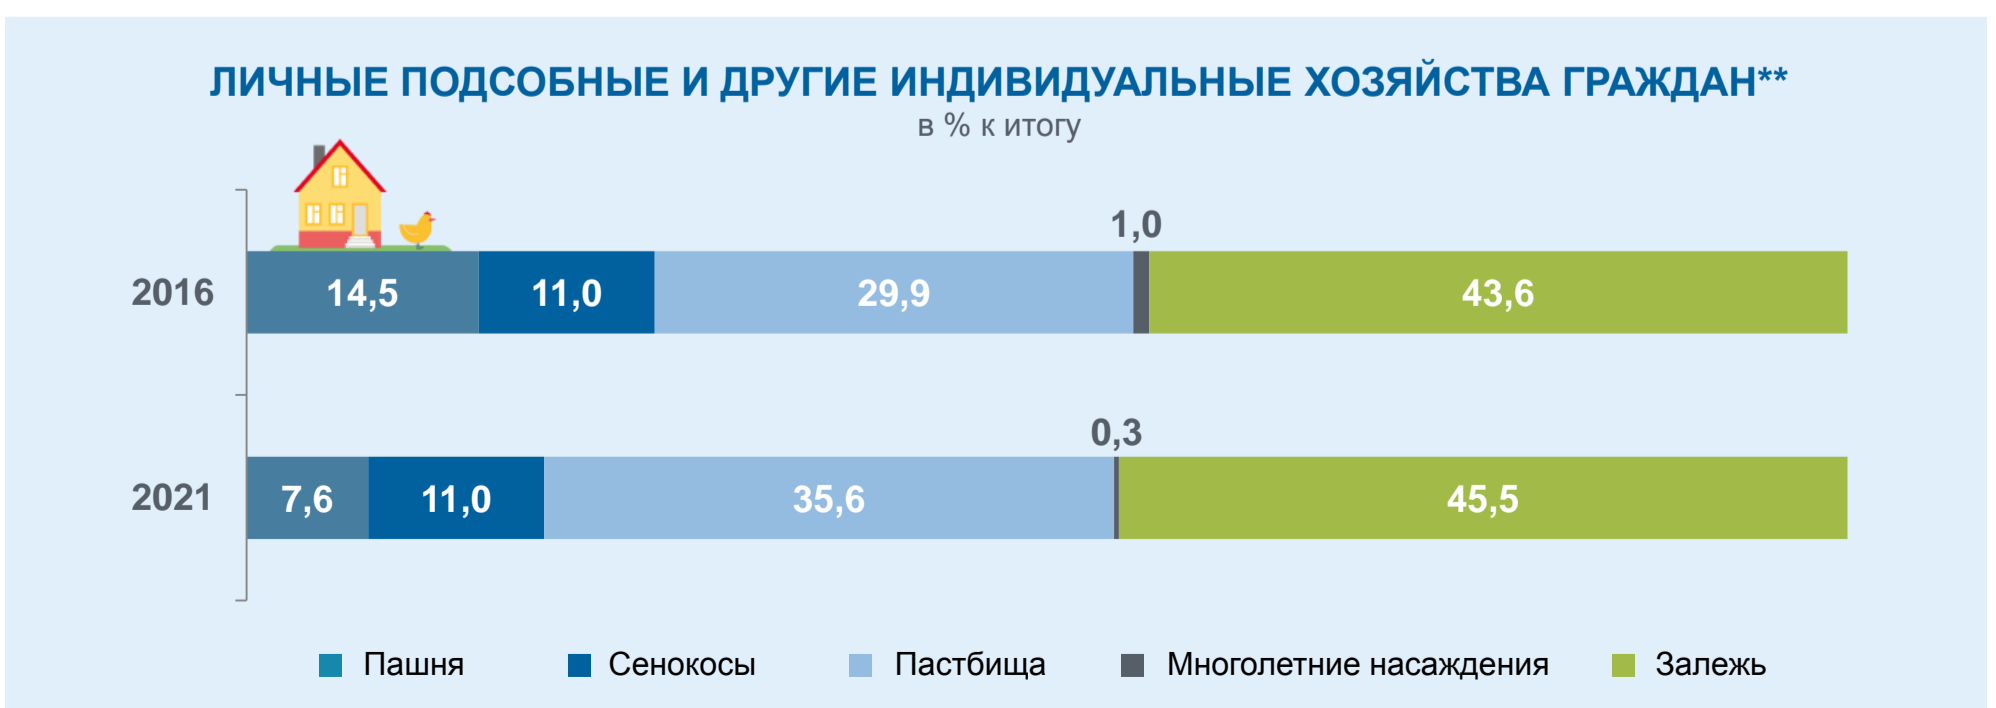

ИТОГИ СЕЛЬСКОХОЗЯЙСТВЕННОЙ МИКРОПЕРЕПИСИ 2021 ГОДА

Волгоградская область, на 1 августа 2021 г.

* Включая индивидуальных предпринимателей.

** 2016 – ЛПХ сельских поселений, 2021 – ЛПХ сельских населенных пунктов.