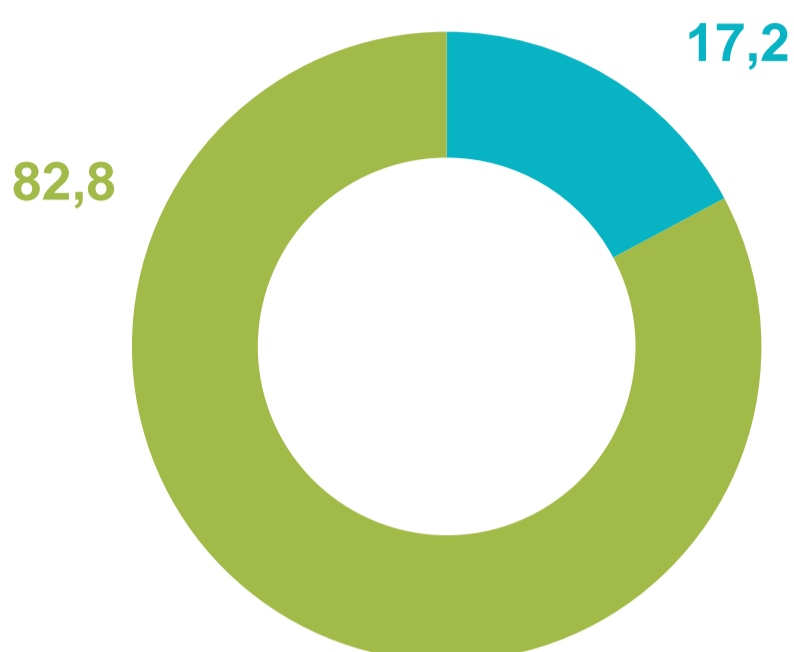

СВЕДЕНИЯ О ЧИСЛЕННОСТИ ПЕНСИОНЕРОВ ПО ВОЛГОГРАДСКОЙ ОБЛАСТИ *

на 1 июня 2022 года

РАСПРЕДЕЛЕНИЕ ЧИСЛЕННОСТИ ПЕНСИОНЕРОВ ПО КАТЕГОРИЯМ, В % К ИТОГУ

716 173 человека

- работающие получатели пенсий
- неработающие получатели пенсий

РАСПРЕДЕЛЕНИЕ ЧИСЛЕННОСТИ ПЕНСИОНЕРОВ, В % К ИТОГУ

- 282 036** г. Волгоград, человек
- 242 521** районы области, человек
- 88 536** г. Волжский, человек
- 43 350** г. Камышин, человек
- 23 891** г. Михайловка, человек
- 20 288** г. Урюпинск, человек
- 15 551** г. Фролово, человек

- г. Волгоград
- районы области
- г. Волжский
- г. Камышин
- г. Михайловка
- по г. Урюпинск
- г. Фролово

СВЕДЕНИЯ О СРЕДНЕМ РАЗМЕРЕ НАЗНАЧЕННЫХ ПЕНСИЙ

ПО СОСТОЯНИЮ:

на 1 июня 2022 года **17 402** рубля

▲ 108,6%