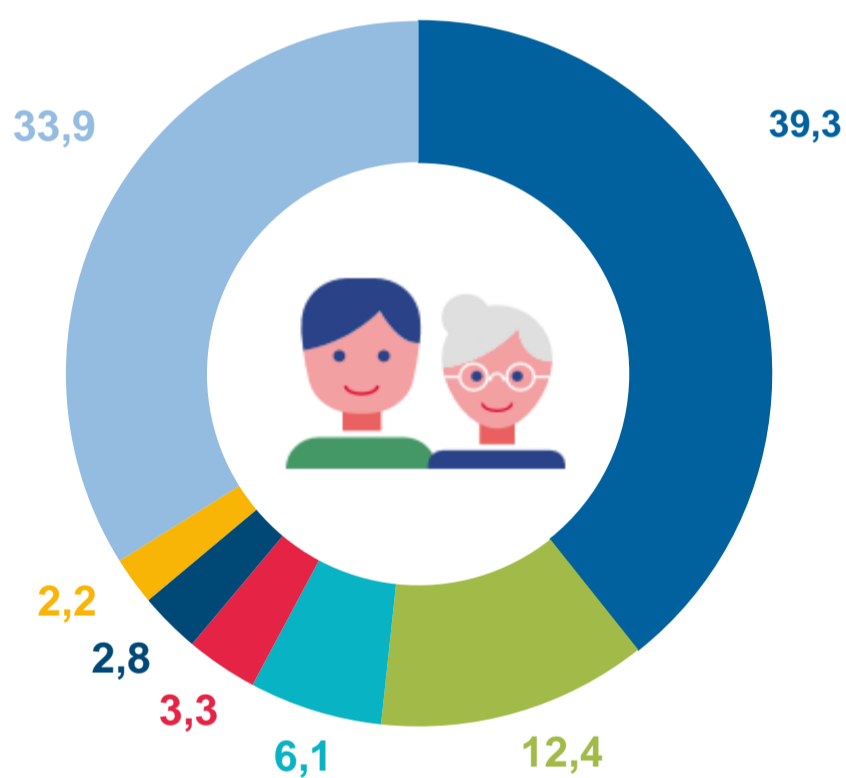

СВЕДЕНИЯ О ЧИСЛЕННОСТИ ПЕНСИОНЕРОВ ПО ВОЛГОГРАДСКОЙ ОБЛАСТИ *

на 1 июня 2022 года

РАСПРЕДЕЛЕНИЕ ЧИСЛЕННОСТИ ПЕНСИОНЕРОВ ПО КАТЕГОРИЯМ, В % К ИТОГУ

716 173 человека

- работающие получатели пенсий
- неработающие получатели пенсий

РАСПРЕДЕЛЕНИЕ ЧИСЛЕННОСТИ ПЕНСИОНЕРОВ, В % К ИТОГУ

- 282 036** г. Волгоград, человек
- 242 521** районы области, человек
- 88 536** г. Волжский, человек
- 43 350** г. Камышин, человек
- 23 891** г. Михайловка, человек
- 20 288** г. Урюпинск, человек
- 15 551** г. Фролово, человек

- г. Волгоград
- районы области
- г. Волжский
- г. Камышин
- г. Михайловка
- по г. Урюпинск
- г. Фролово

СВЕДЕНИЯ О СРЕДНЕМ РАЗМЕРЕ НАЗНАЧЕННЫХ ПЕНСИЙ

ПО СОСТОЯНИЮ:

на 1 июня 2022 года **17 402** рубля

▲ 108,6%