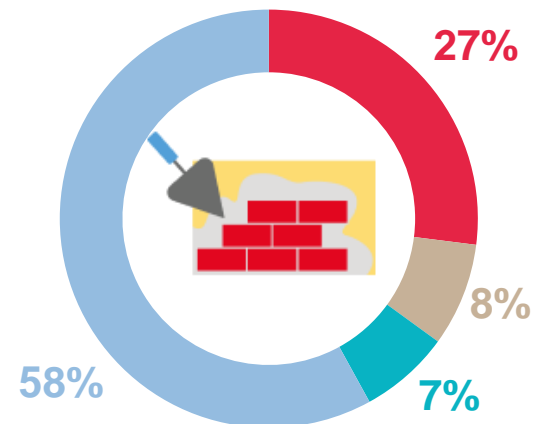

ИНДИВИДУАЛЬНОЕ ЖИЛИЩНОЕ СТРОИТЕЛЬСТВО В ВОЛГОГРАДСКОЙ ОБЛАСТИ

в январе-сентябре 2022 г.

Населением области построены:

2 605

жилых домов

403,0

тыс. кв. метров

148,7%

к январю-сентябрю 2021 г.

Распределение общей площади
по типу местности
в % к общей площади

- Городская местность
- Сельская местность

Распределение общей площади
по материалу стен
в % к общей площади

- Камень, кирпич
- Блоки, монолит
- Дерево
- Другой материал