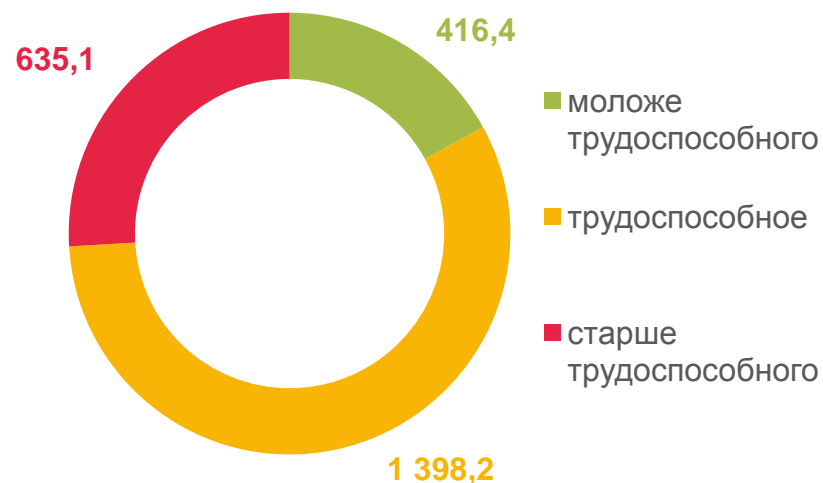

РАСПРЕДЕЛЕНИЕ НАСЕЛЕНИЯ ПО ВОЗРАСТНЫМ ГРУППАМ, тыс. человек