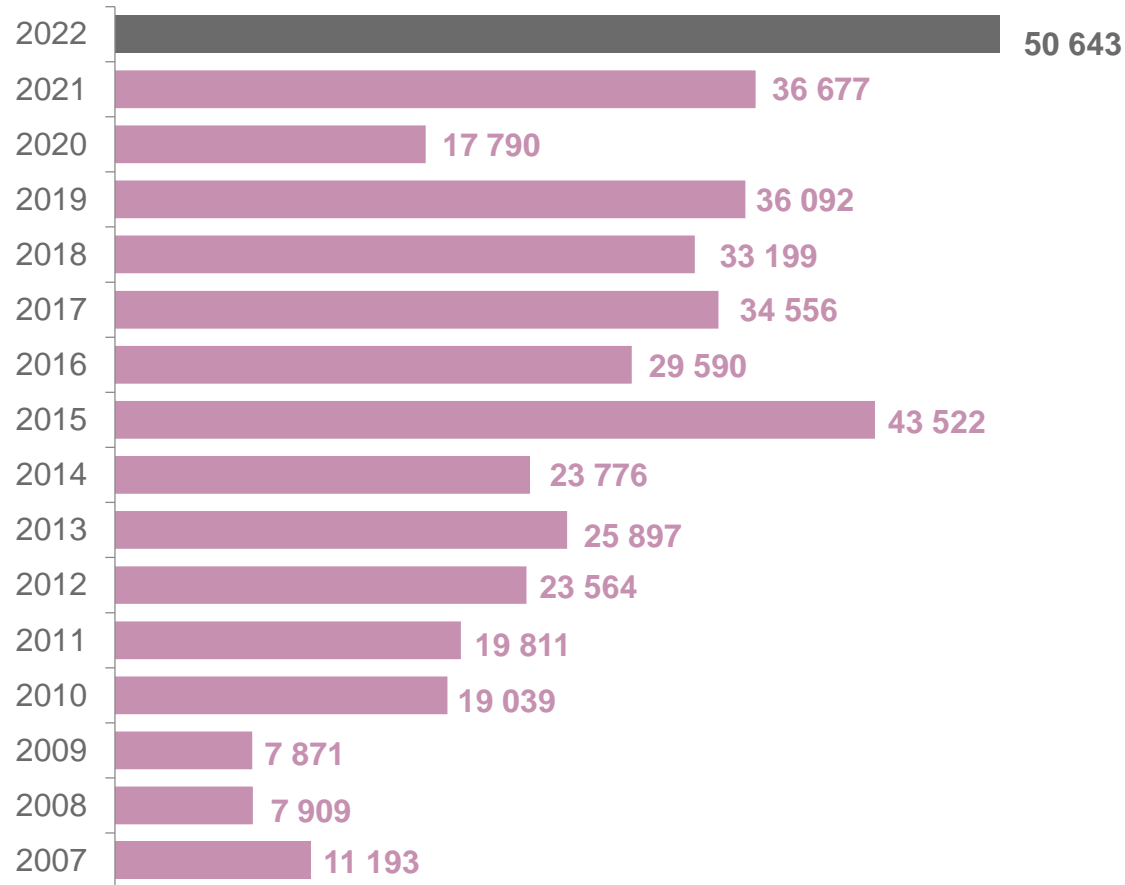

ЧИСЛО ТУРФИРМ

2007 - 2022 год

Южный федеральный округ 2022 г.

Волгоградская область 2007-2022 гг.

ЧИСЛО ОТПРАВЛЕННЫХ ТУРИСТОВ ПО РОССИИ

человек

Южный федеральный округ 2022 г.

Волгоградская область 2007-2022 гг.