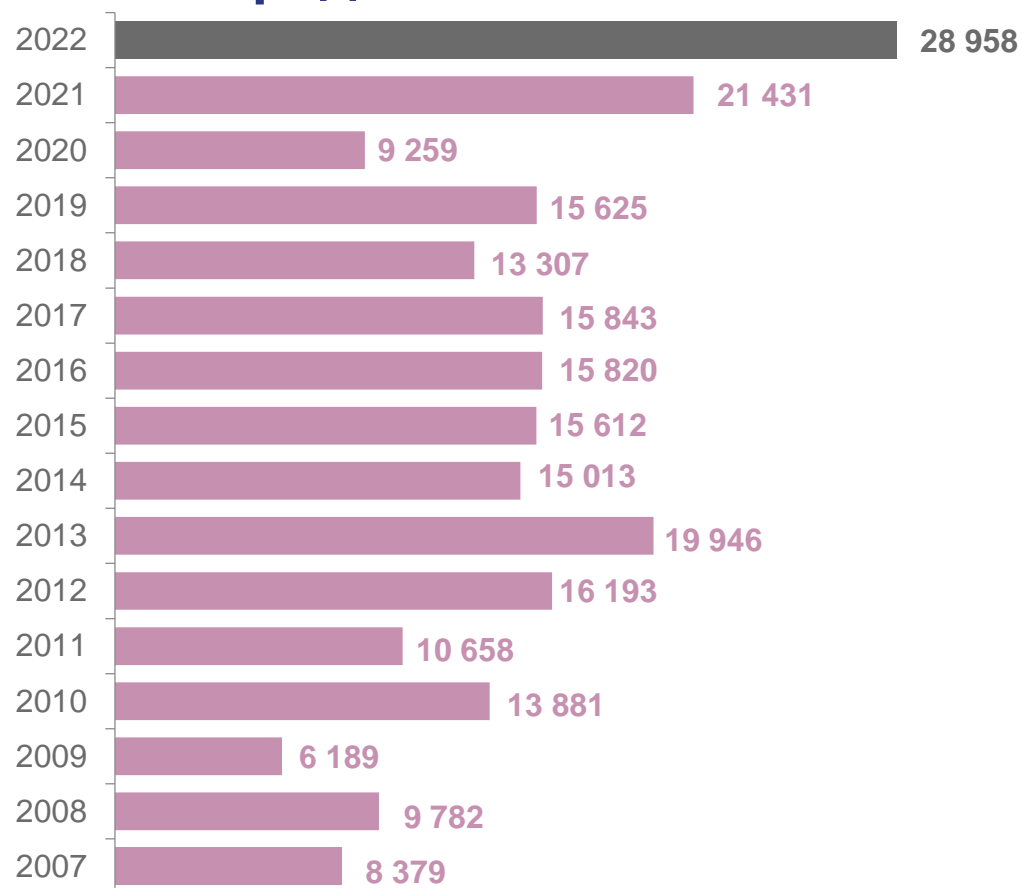

Волгоградская область 2007-2022 гг.

■ Отправлено в зарубежные страны ■ Отправлено по России

ЧИСЛО РЕАЛИЗОВАННЫХ НАСЕЛЕНИЮ ТУРПАКЕТОВ ПО РОССИИ

Южный федеральный округ 2022 г.

Волгоградская область 2007-2022 гг.