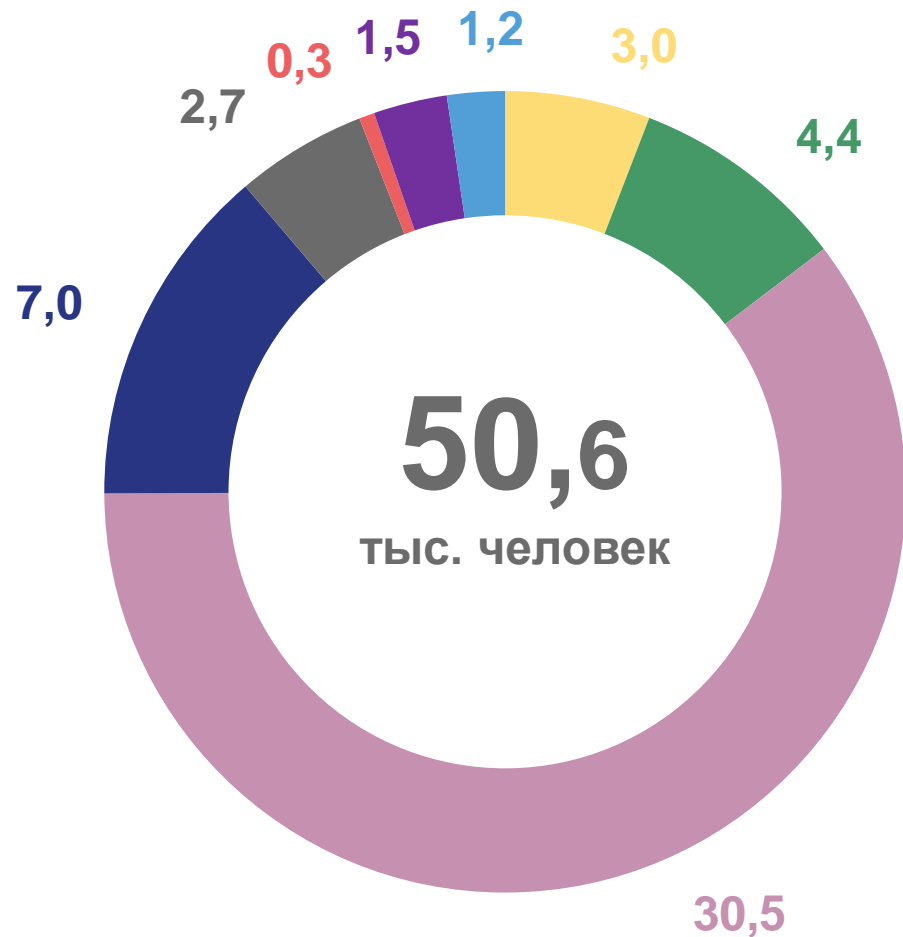

РАСПРЕДЕЛЕНИЕ ОТПРАВЛЕННЫХ ПО РОССИИ ТУРИСТОВ ИЗ ВОЛГОГРАДСКОЙ ОБЛАСТИ В 2022 г.

ТЫСЯЧ ЧЕЛОВЕК

- Южный федеральный округ
- Северо-Кавказский федеральный округ
- Северо-Западный федеральный округ
- Центральный федеральный округ
- Приволжский федеральный округ
- Сибирский федеральный округ
- Дальневосточный федеральный округ
- Уральский федеральный округ