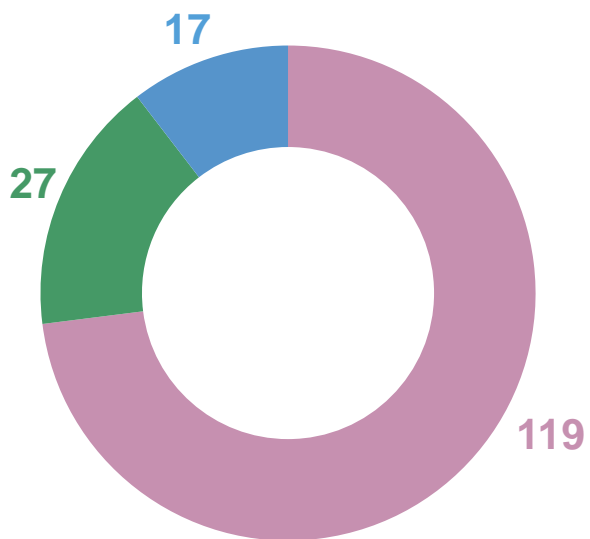

ТЕРРИТОРИАЛЬНОЕ РАСПРЕДЕЛЕНИЕ ТУРФИРМ В ВОЛГОГРАДСКОЙ ОБЛАСТИ

2022 год

Распределение турфирм по региону, ед.

- г. Волгоград
- г. Волжский
- Районы Волгоградской области