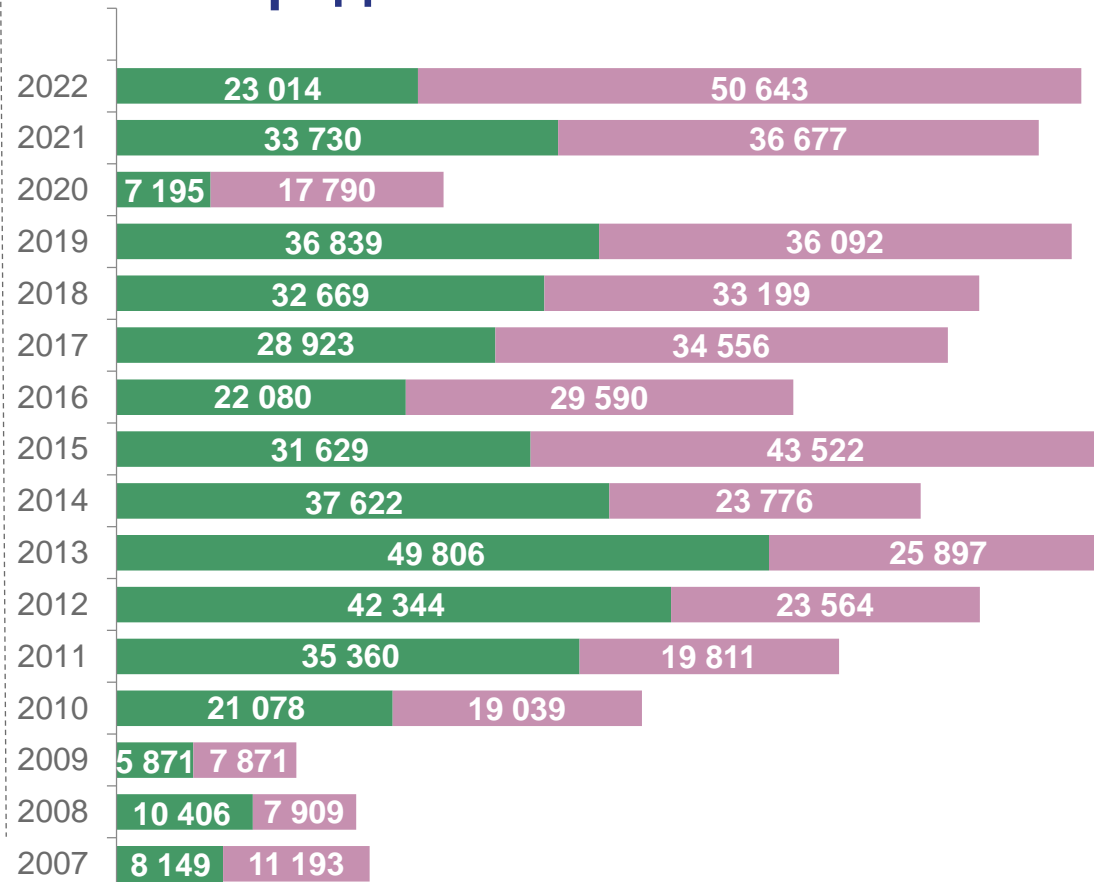

ЧИСЛО ТУРФИРМ

2007 - 2022 год

Южный федеральный округ 2022 г.

Волгоградская область 2007-2022 гг.

ЧИСЛО ОТПРАВЛЕННЫХ ТУРИСТОВ ПО РОССИИ

человек

Южный федеральный округ 2022 г.

Волгоградская область 2007-2022 гг.

ЧИСЛО ТУРИСТОВ, ОТПРАВЛЕННЫХ В ЗАРУБЕЖНЫЕ СТРАНЫ

человек

Южный федеральный округ 2022 г.

Волгоградская область 2007-2022 гг.

СОТНОШЕНИЕ ЧИСЛА ОТПРАВЛЕННЫХ ТУРИСТОВ ПО РОССИИ И В ЗАРУБЕЖНЫЕ СТРАНЫ

человек

Южный федеральный округ 2022 г.

Волгоградская область 2007-2022 гг.

■ Отправлено в зарубежные страны ■ Отправлено по России

ЧИСЛО РЕАЛИЗОВАННЫХ НАСЕЛЕНИЮ ТУРПАКЕТОВ ПО РОССИИ

Южный федеральный округ 2022 г.

Волгоградская область 2007-2022 гг.