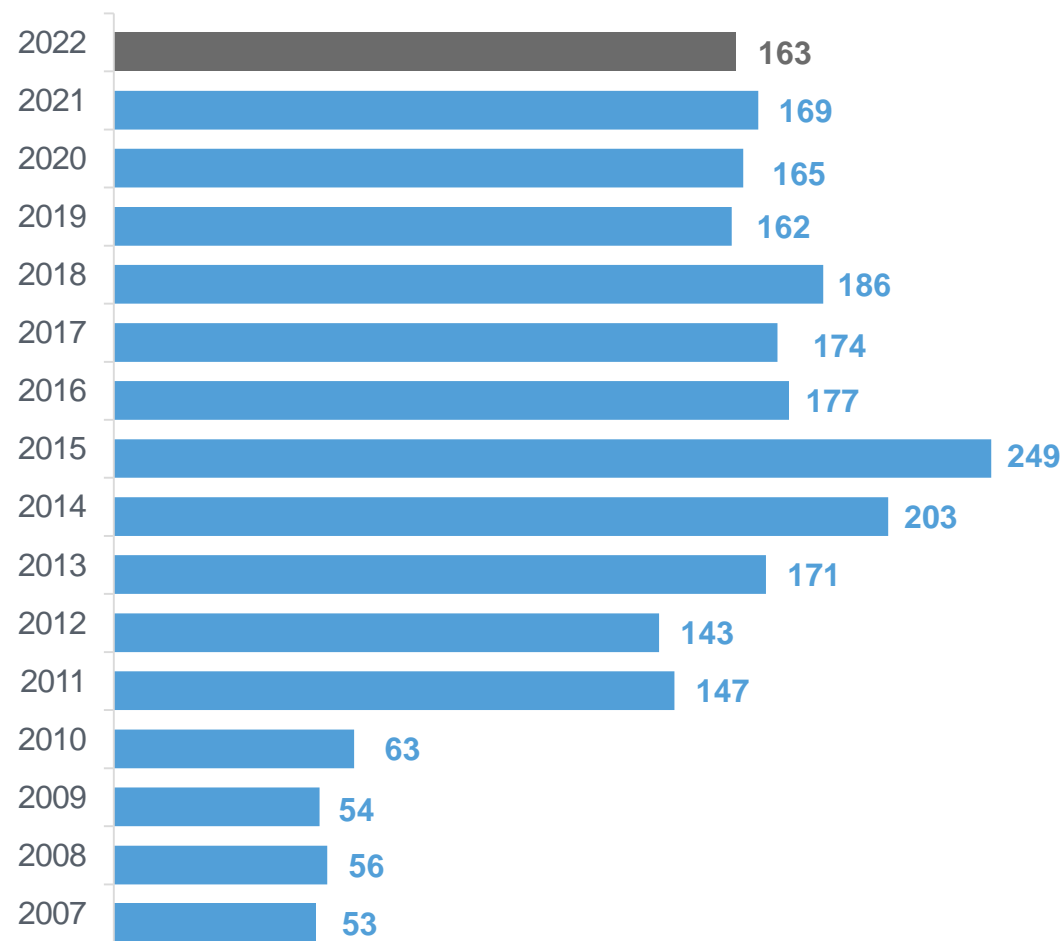

Волгоградская область 2007-2022 гг.