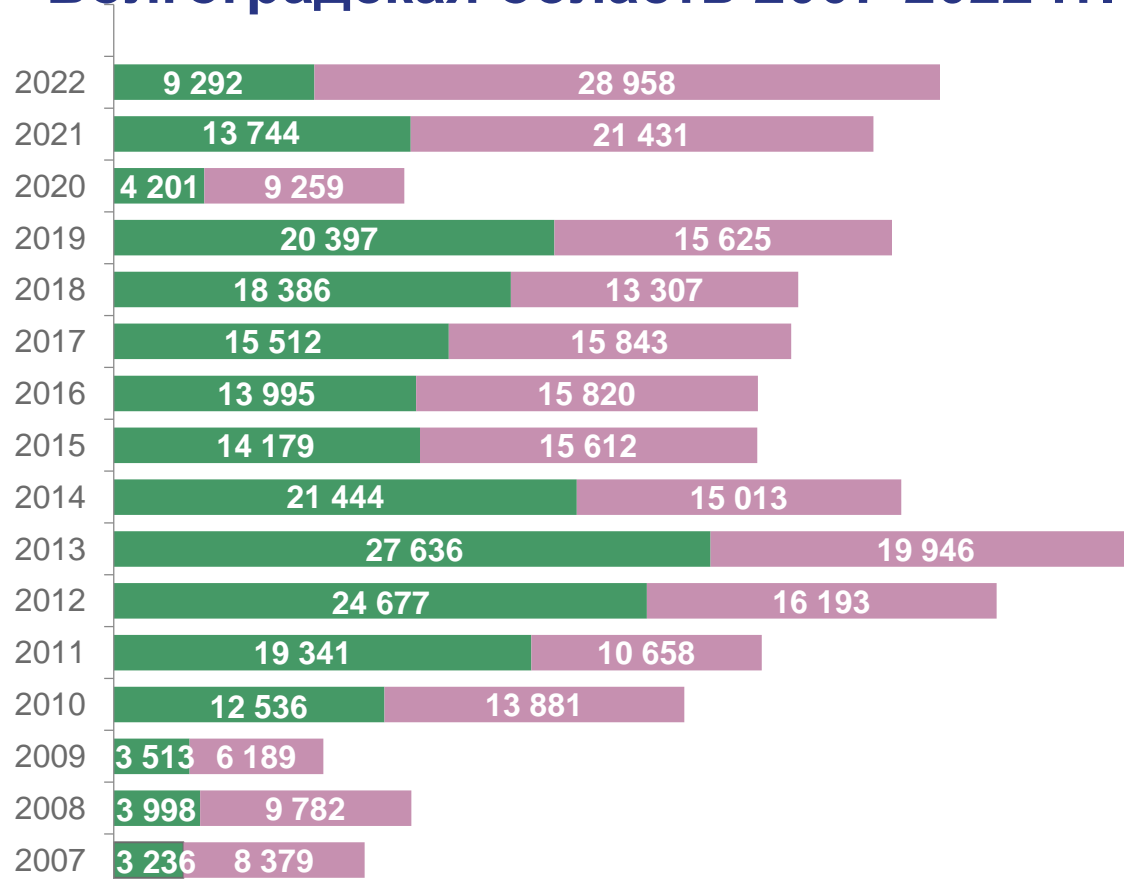

Волгоградская область 2007-2022 гг.

■ Отправлено в зарубежные страны ■ Отправлено по России

ЧИСЛО РЕАЛИЗОВАННЫХ НАСЕЛЕНИЮ ТУРПАКЕТОВ ПО РОССИИ

Южный федеральный округ 2022 г.

Волгоградская область 2007-2022 гг.

ЧИСЛО РЕАЛИЗОВАННЫХ НАСЕЛЕНИЮ ТУРПАКЕТОВ В ЗАРУБЕЖНЫЕ СТРАНЫ

Южный федеральный округ 2022 г.

Волгоградская область 2007-2022 гг.

СОТНОШЕНИЕ ЧИСЛА РЕАЛИЗОВАННЫХ НАСЕЛЕНИЮ ТУРПАКЕТОВ ПО РОССИИ И В ЗАРУБЕЖНЫЕ СТРАНЫ

человек

Южный федеральный округ 2022 г.

Волгоградская область 2007-2022 гг.

■ Турпакеты в зарубежные страны
 ■ Турпакеты по России

РАСПРЕДЕЛЕНИЕ ОТПРАВЛЕННЫХ ПО РОССИИ ТУРИСТОВ ИЗ ВОЛГОГРАДСКОЙ ОБЛАСТИ В 2022 г.