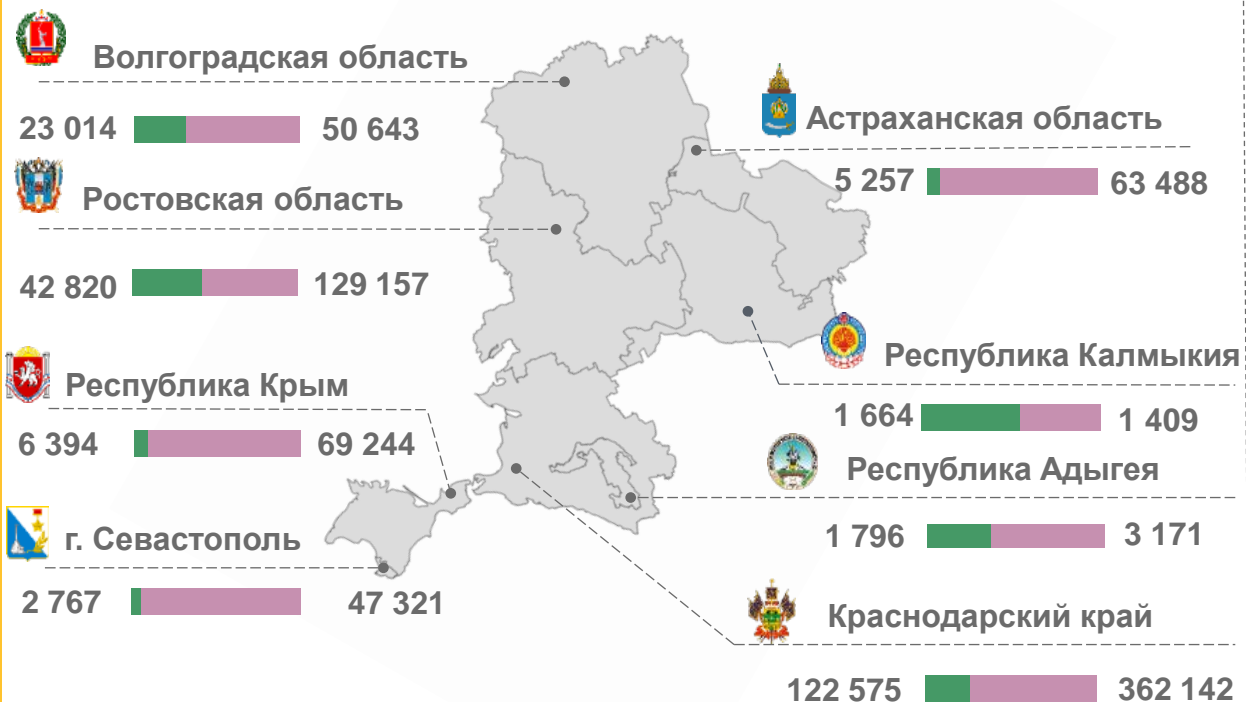

С наибольшим присутствием

- г. Волгоград 119
- г. Волжский 27

С наименьшим присутствием

- Камышинский район 5
- Михайловский район 3
- Калачевский район 2
- Алексеевский район 1
- Фроловский район 1
- Урюпинский район 1
- Среднеахтубинский район 1
- Серафимовичский район 1
- Новониколаевский район 1
- Котельниковский район 1

ЧИСЛО ТУРФИРМ

2007 - 2022 год

Южный федеральный округ 2022 г.

Волгоградская область 2007-2022 гг.

ЧИСЛО ОТПРАВЛЕННЫХ ТУРИСТОВ ПО РОССИИ

человек

Южный федеральный округ 2022 г.

Волгоградская область 2007-2022 гг.

ЧИСЛО ТУРИСТОВ, ОТПРАВЛЕННЫХ В ЗАРУБЕЖНЫЕ СТРАНЫ

человек

Южный федеральный округ 2022 г.

Волгоградская область 2007-2022 гг.

СОТНОШЕНИЕ ЧИСЛА ОТПРАВЛЕННЫХ ТУРИСТОВ ПО РОССИИ И В ЗАРУБЕЖНЫЕ СТРАНЫ

человек

Южный федеральный округ 2022 г.

Волгоградская область 2007-2022 гг.

■ Отправлено в зарубежные страны ■ Отправлено по России

ЧИСЛО РЕАЛИЗОВАННЫХ НАСЕЛЕНИЮ ТУРПАКЕТОВ ПО РОССИИ

Южный федеральный округ 2022 г.

Волгоградская область 2007-2022 гг.