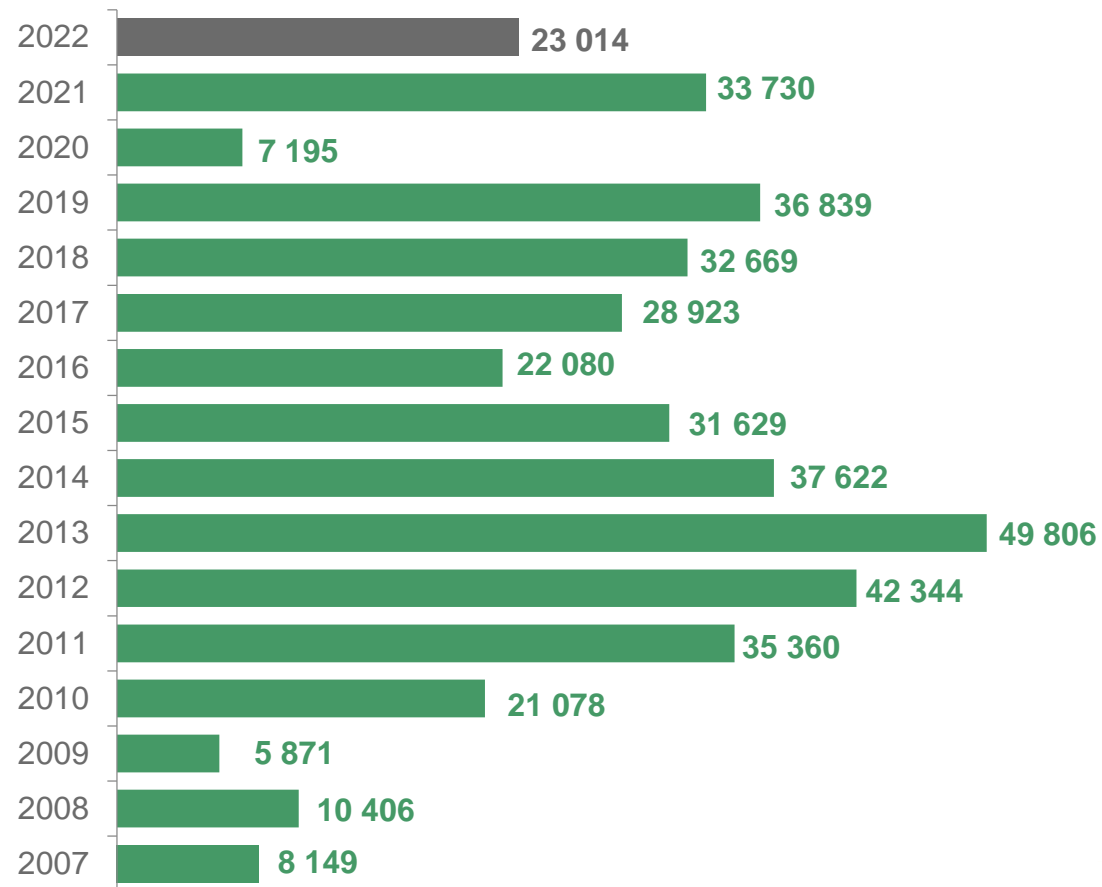

Волгоградская область 2007-2022 гг.