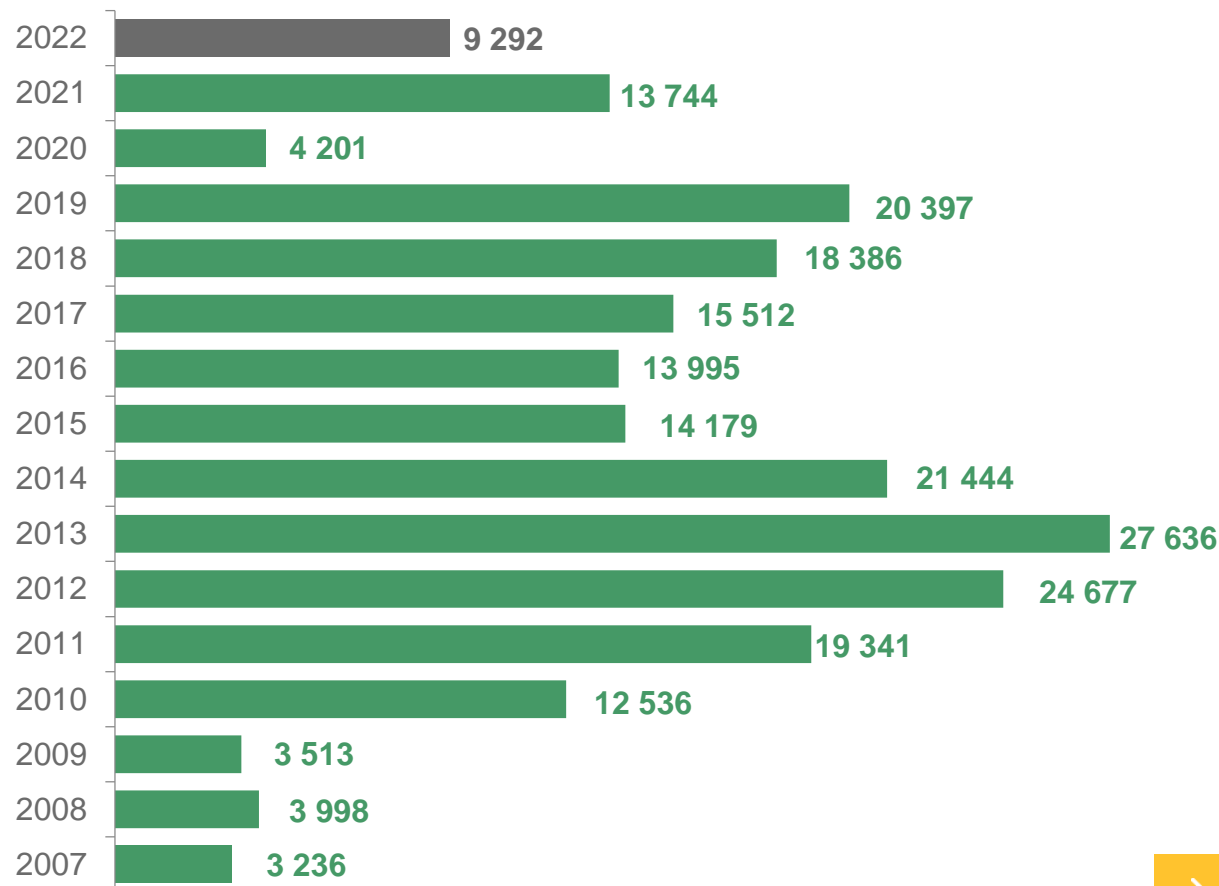

Волгоградская область 2007-2022 гг.