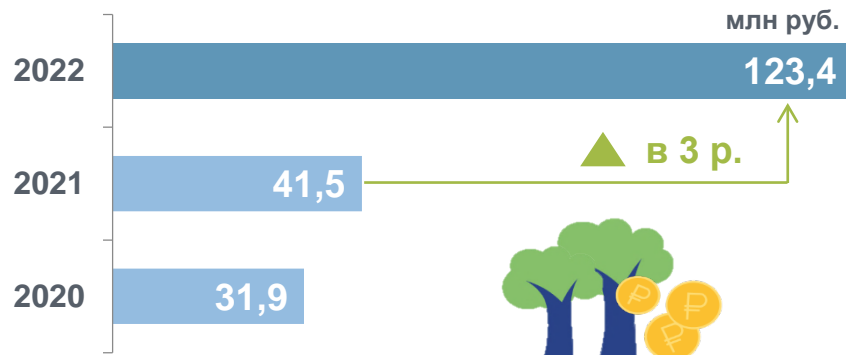

ЛЕСОВОСТАНОВИТЕЛЬНЫЕ РАБОТЫ

ВОЛГОГРАДСКАЯ ОБЛАСТЬ

ЛЕСОВОСТАНОВЛЕНИЕ

2022 г.

1 458 га

в том числе:

посадка семян, саженцев,
черенков лесных растений

1 349 га ▲ **102,1%**
2022 г. к 2021 г.

ДИНАМИКА ТЕКУЩИХ ЗАТРАТ

на искусственное лесовосстановление

УХОД ЗА ЛЕСАМИ

в % к итогу

ЛЕСНОЕ СЕМЕНОВОДСТВО

в % к предыдущему году