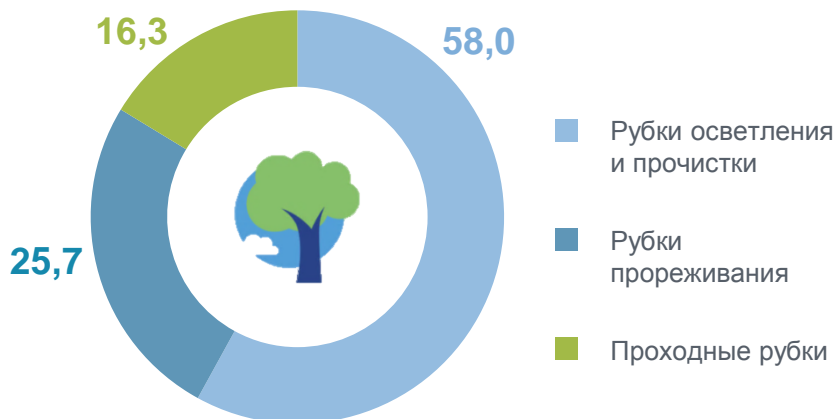

ЛЕСОВОСТАНОВИТЕЛЬНЫЕ РАБОТЫ

ВОЛГОГРАДСКАЯ ОБЛАСТЬ

ЛЕСОВОСТАНОВЛЕНИЕ

2022 г.

1 458 га

в том числе:

посадка семян, саженцев,
черенков лесных растений

1 349 га ▲ **102,1%**
2022 г. к 2021 г.

ДИНАМИКА ТЕКУЩИХ ЗАТРАТ

на искусственное лесовосстановление

УХОД ЗА ЛЕСАМИ

в % к итогу

ЛЕСНОЕ СЕМЕНОВОДСТВО

в % к предыдущему году